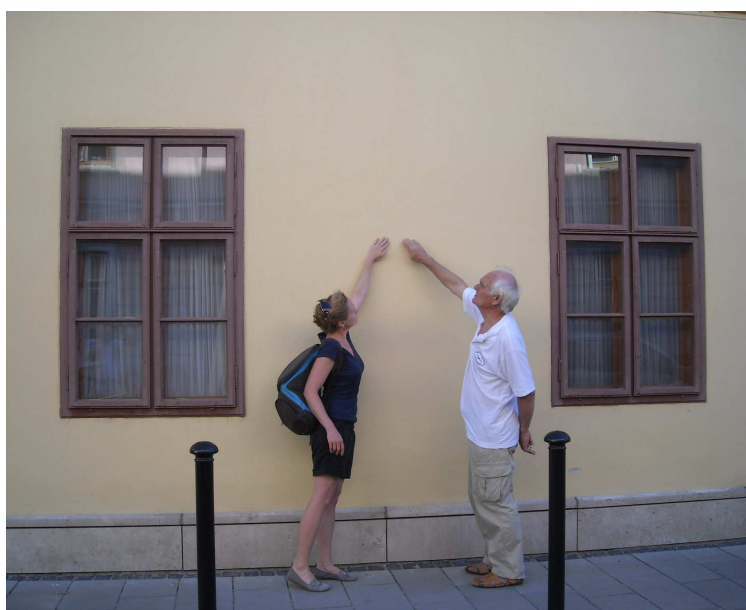

MŰVÉSZI EMLÉKTÁBLA SOMORJAI FERENC EMLÉKÉRE

- FELHÍVÁS KÖZADAKOZÁSRA -

agyagvázlat és gipszmodell Nagy Edit szobrászművész alkotásához

Hiemer-tömb, egykori Zeneiskola